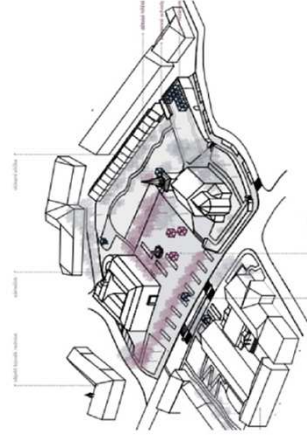

## Velké Němčice

**výstava  
studentických  
prací,  
které vznikaly  
na fakultě architektury  
VUT v Brně**

**neděle 18.9.2022  
15:00  
taneční plac u zámku**

**Zubní lékařka v Šitbořicích MUDr. Konečná  
nemá povinnost převzít pacienty MUDr. Skalické. Momentálně  
má naplněnou kapacitu.**