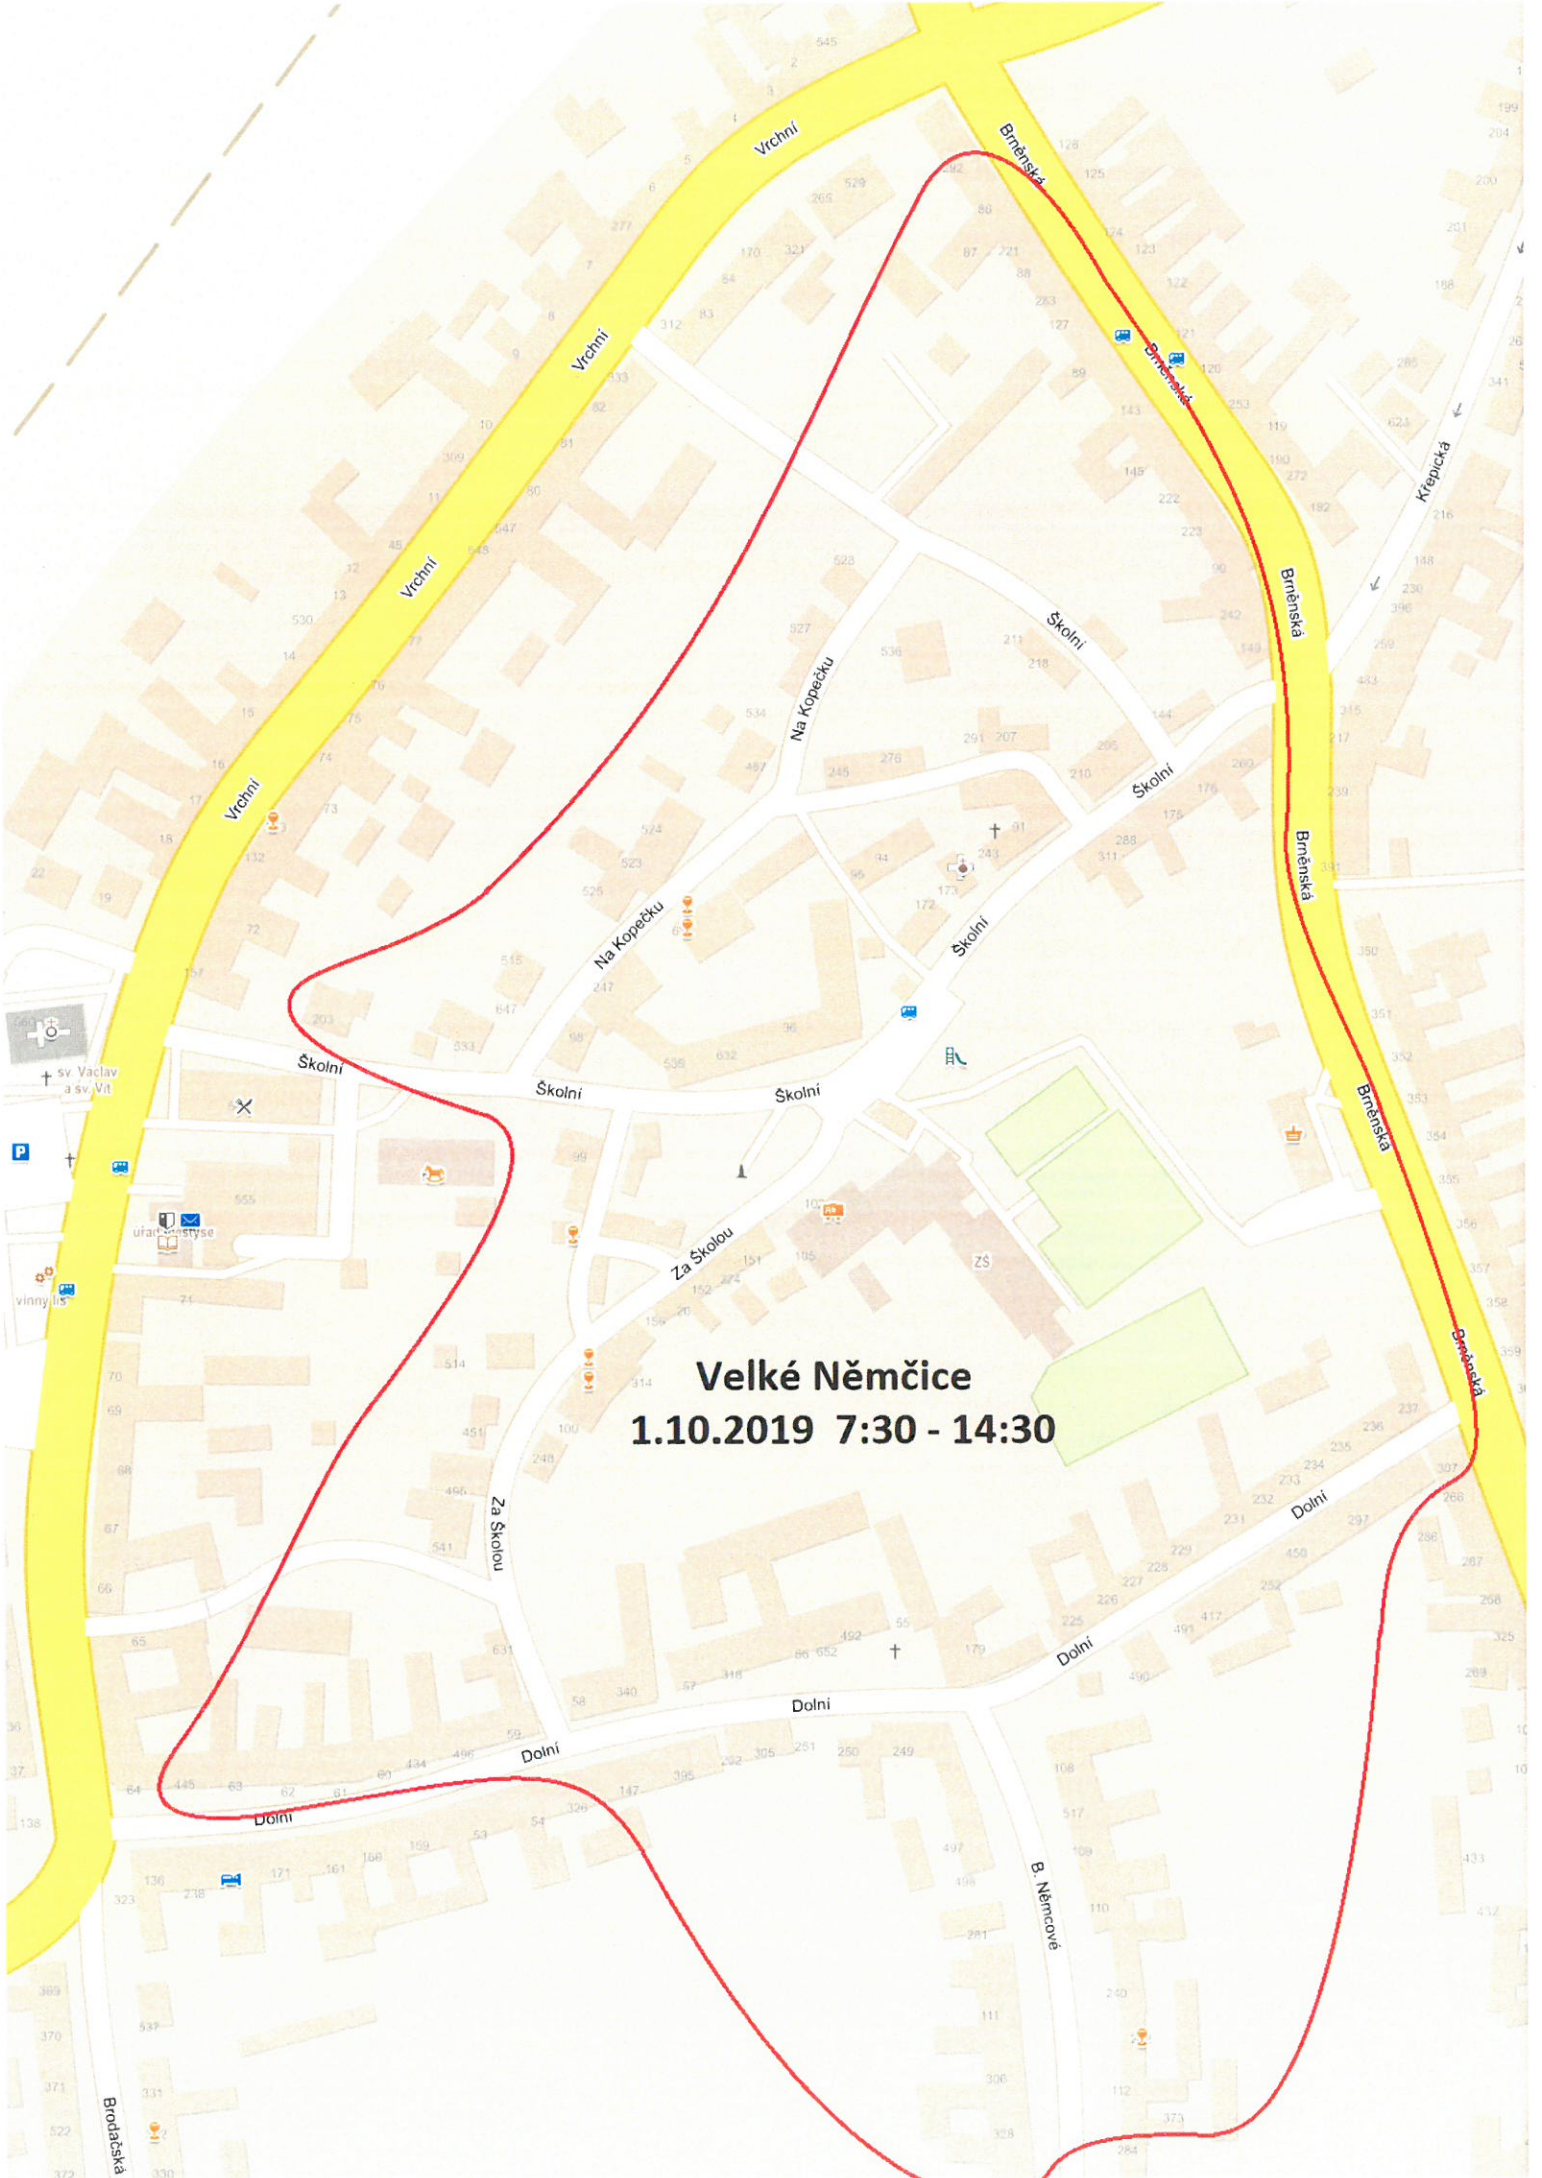

Velké Němčice
1.10.2019 7:30 - 14:30

† sv. Václav a sv. Vít

ufat.com@tiscali.cz

vinny ústí

ZŠ

Brodatá

B. Němcové

Křepická

Map labels include: Vrchní, Brněnská, Školní, Na Kopečku, Za Školou, Dolní, B. Němcové, Křepická, Brodatá, and various house numbers.